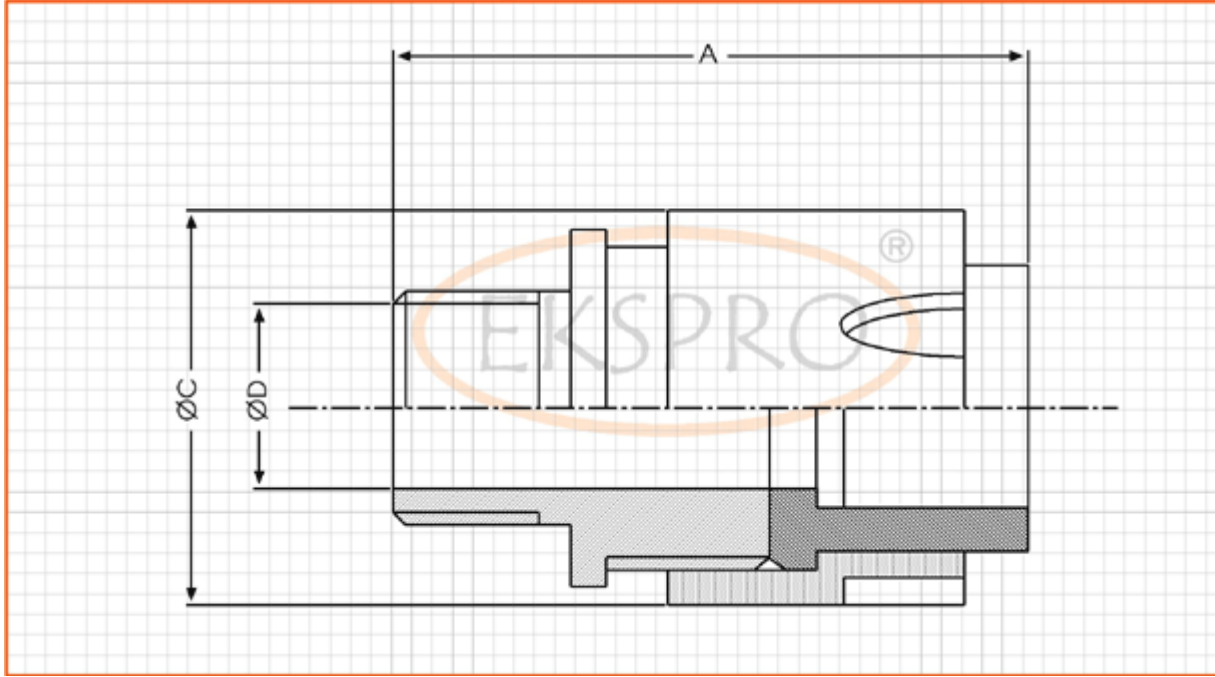

UNY SERİSİ ALEVSIZDIRMAZ BORU RAKORU (ERKEK / DİŞİ)
Sertifika : TSE – Ex , TSE 3380
EEx d II C T6

BOYUTLAR

Katalog No.	ØA	A (mm)	ØC
UNY1	'1/2"	69	37
UNY2	'3/4"	69	44
UNY3	'1"	83	58
UNY4	'1 1/4"	87	69
UNY5	'1 1/2"	87	76
UNY6	'2"	98	87
UNY7	'2 1/2"	98	109
UNY8	'3"	105	130

UYGULAMALAR

Ex - proof boru tesisatının yapılmasının zorunlu olduğu yerlerde boru ve esnek boruların birbirlerine kolayca eklenmesinde, cihaz ve ekipmanlara bağlanmasında kullanılır.

UYDUĐU STANDARTLAR

Çelik St 50

Cihaz Rengi : Elektogalvaniz Kaplı

DELİK ÖLÇÜ ve DIŐ TIPLERİ

'3/4" Withwort boru diő TS61

Seçenekler

NPT konik diő ANSI B2 1NPT

ISO 7/1R