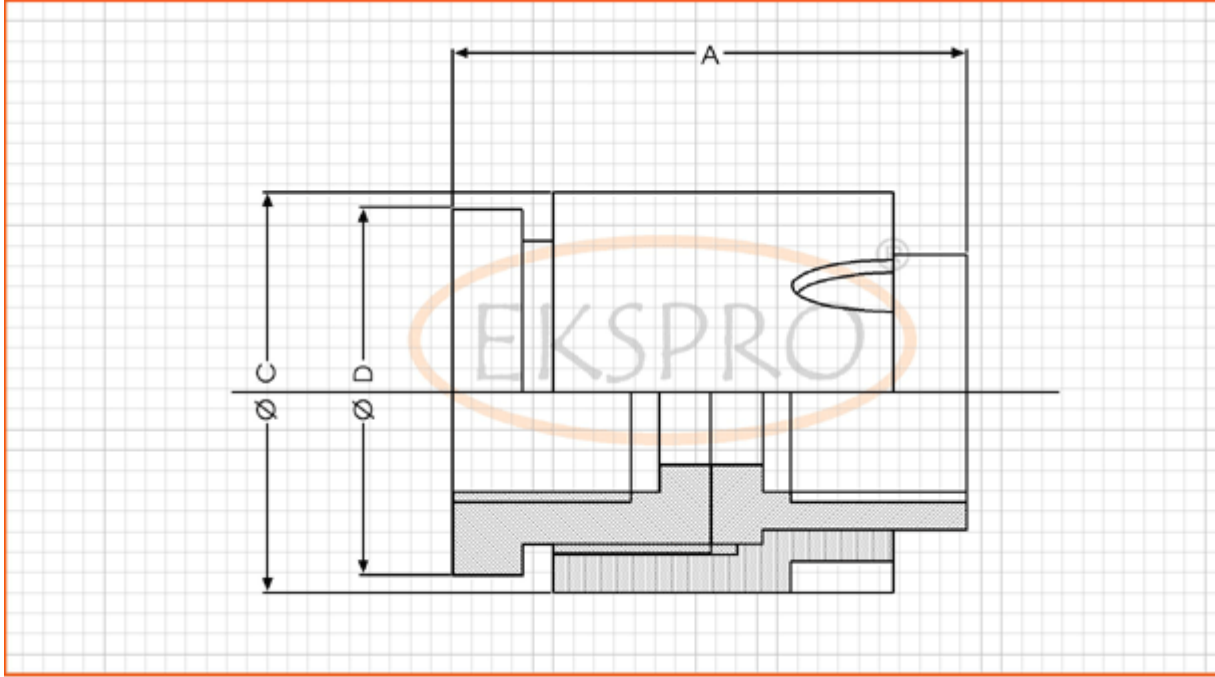

UNF SERİSİ ALEVSIZDIRMAZ BORU RAKORU (DİŐİ / DİŐİ)

Sertifika : TSE – Ex , TSE 3380

EEx d II C T6

BOYUTLAR

Katalog No.	ØD	A (mm)	ØC
UNF1	'1/2"	55	37
UNF2	'3/4"	55	44
UNF3	'1"	60	58
UNF4	'1 1/4"	68	69
UNF5	'1 1/2"	68	76
UNF6	'2"	76	87
UNF7	'2 1/2"	76	109
UNF8	'3"	76	130

UYGULAMALAR

Ex - proof boru tesisatının yapılmasının zorunlu olduđu yerlerde boru ve esnek boruların birbirlerine kolayca eklenmesinde, cihaz ve ekipmanlara bağlanmasında kullanılır.

UYDUĐU STANDARTLAR

EN 50014 / 50018 (EEx d II-C T6)
IEC 79.1