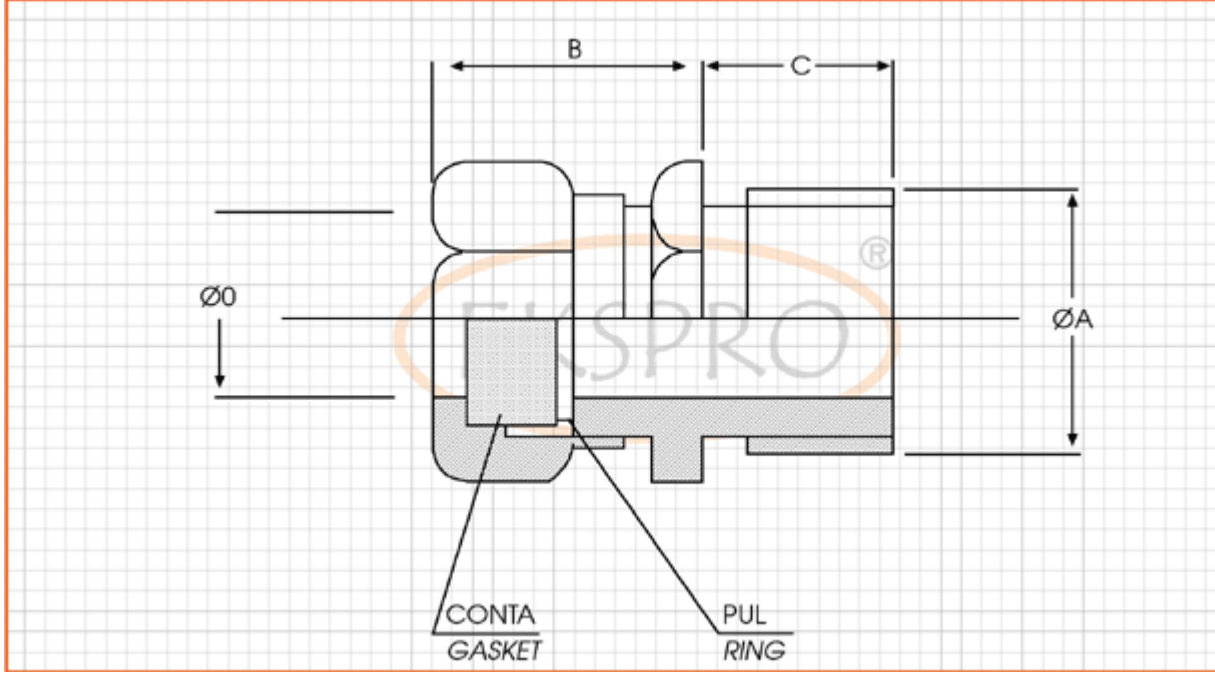

PA SERİSİ ALEVSIZDIRMAZ KABLO RAKORLARI

Sertifika : TSE – Ex , TSE 3380
EEx d II C T6

BOYUTLAR

Kablo rakor tipi	ØA	ØO	B (mm)	C (mm)
PA1	'1/2"	14	47	15
PA2	'3/4"	19	47	15
PA3	'1"	27	60	20
PA4	'1 1/4"	33	60	20
PA5	'1 1/2"	43	64	20
PA6	'2"	53	64	20
PA7	'2 1/2"	65	64	20
PA8	'3"	78	70	20

UYDUĞU STANDARTLAR

EN 50014 / 50018 (EEx d II-C T6)
IEC 79.1

MALZEME

Prinç
Renk : Doğal

DİŐ TİPLERİ

'3/4"Whitworth boru diŐi TS61

Seçenekler

NPT konik diŐ ANSI B2 1NPT

ISO 7/1R

PG diŐ DIN 40430

KORUMA SINIFI

IP67