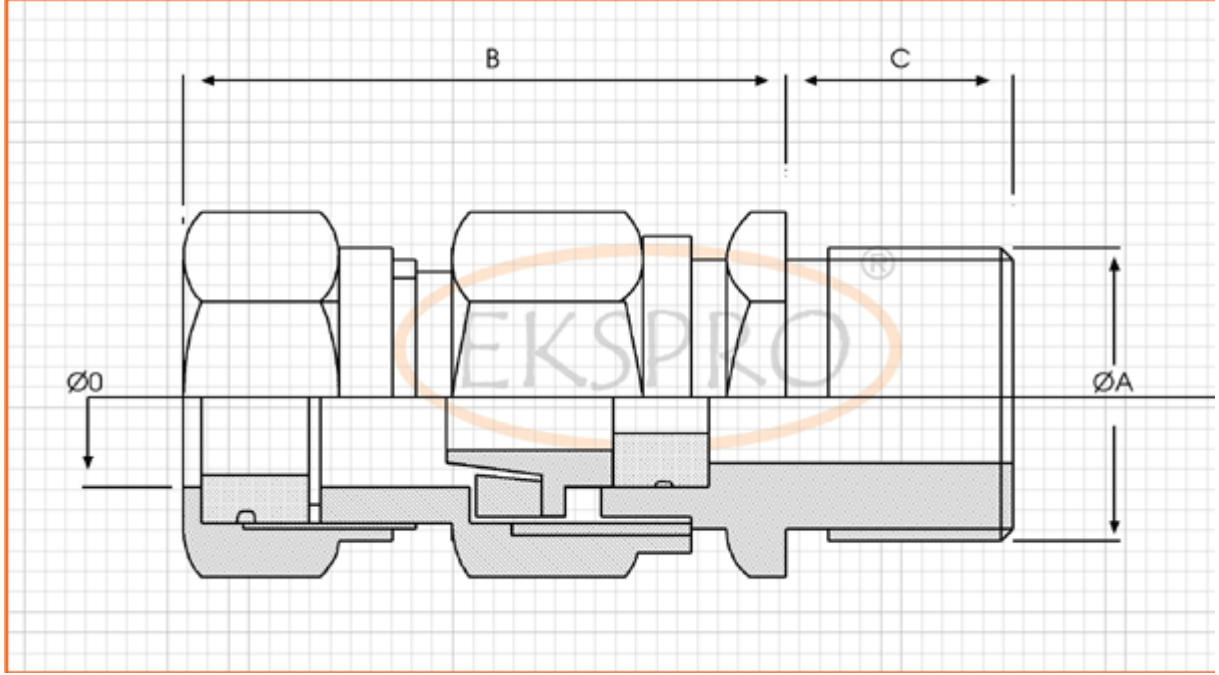

PAP SERİSİ ALEVSIZDIRMAZ KABLO RAKORLARI
Sertifika : TSE – Ex , TSE 3380
EEx d II C T6

BOYUTLAR

Katalog No. <i>Catalogue No.</i>	ØD	ØO	B (mm)	C (mm)
PAP1	'1/2"	14	55	15
PAP2	'3/4"	19	55	15
PAP3	'1"	27	60	20
PAP4	'1 1/4"	33	65	20
PAP5	'1 1/2"	43	65	20
PAP6	'2"	53	75	20
PAP7	'2 1/2"	65	85	20
PAP8	'3"	78	105	20

UYDUĞU STANDARTLAR

EN 50014 / 50018 (EEx d II-C T6)
IEC 79.1

MALZEME

Prinç
Renk : Doğal

DİŐ TİPLERİ

'3/4" Withwort boru diŐi TS61

Seçenekler

NPT konik diŐ ANSI B2 1NPT

ISO 7/1R

PG diŐ DIN 40430

KORUMA SINIFI

IP67