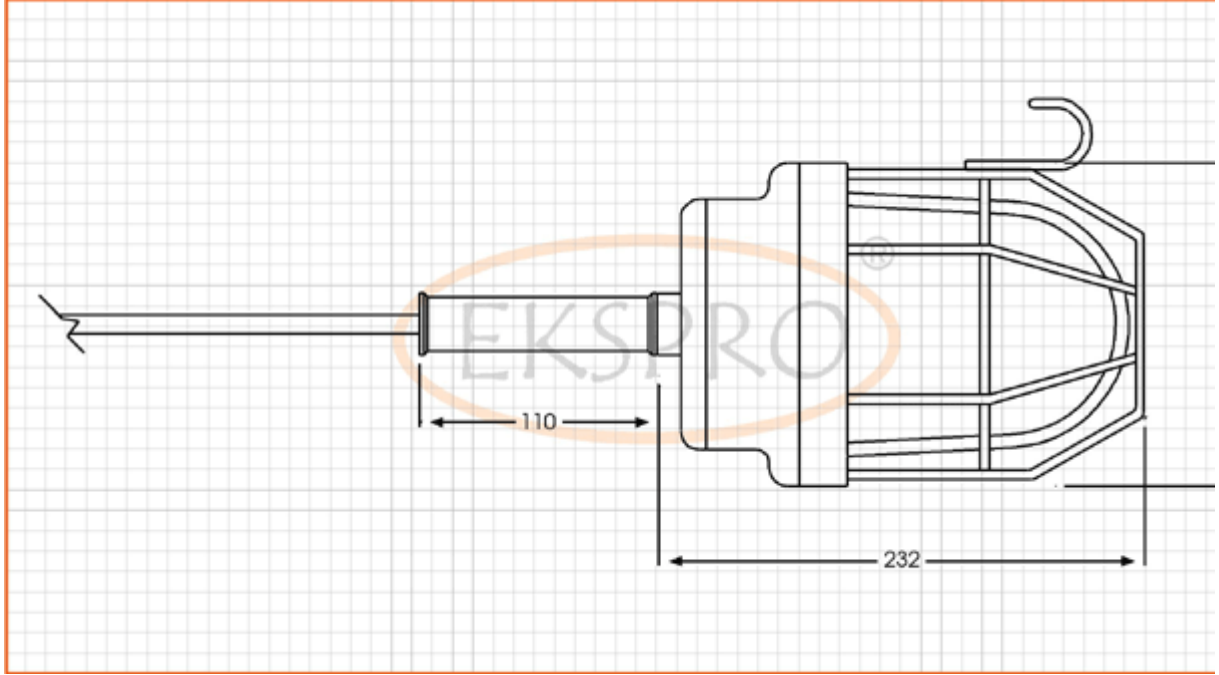

EVP SERİSİ ALEVSIZDIRMAZ SEYYAR AYDINLATMA ARMATÜRLERİ

Sertifika : TSE – Ex , TSE 3380
EEx d IIA-B-C T4

UYGULAMALAR

EVP serisi seyyar aydınlatma armatürleri patlayıcı atmosferin bulunduğu petrol rafinerileri, kimya ve petro-kimya tesislerinde veya benzeri endüstri tesislerde dahili ve hariçi ortamlarda taşınabilir aydınlatma armatürü olarak kullanılır.

Max güç :100 W
Gerilim :12 ÷220 V

UYDUĞU STANDARTLAR

EN 50014 / 50018 (EEx d IIB-C T4)
IEC 79.1

MALZEME

Alüminyum – Etibank Etial 140
Bakır Miktarı < % 0.01
Cihaz Rengi : RAL7030