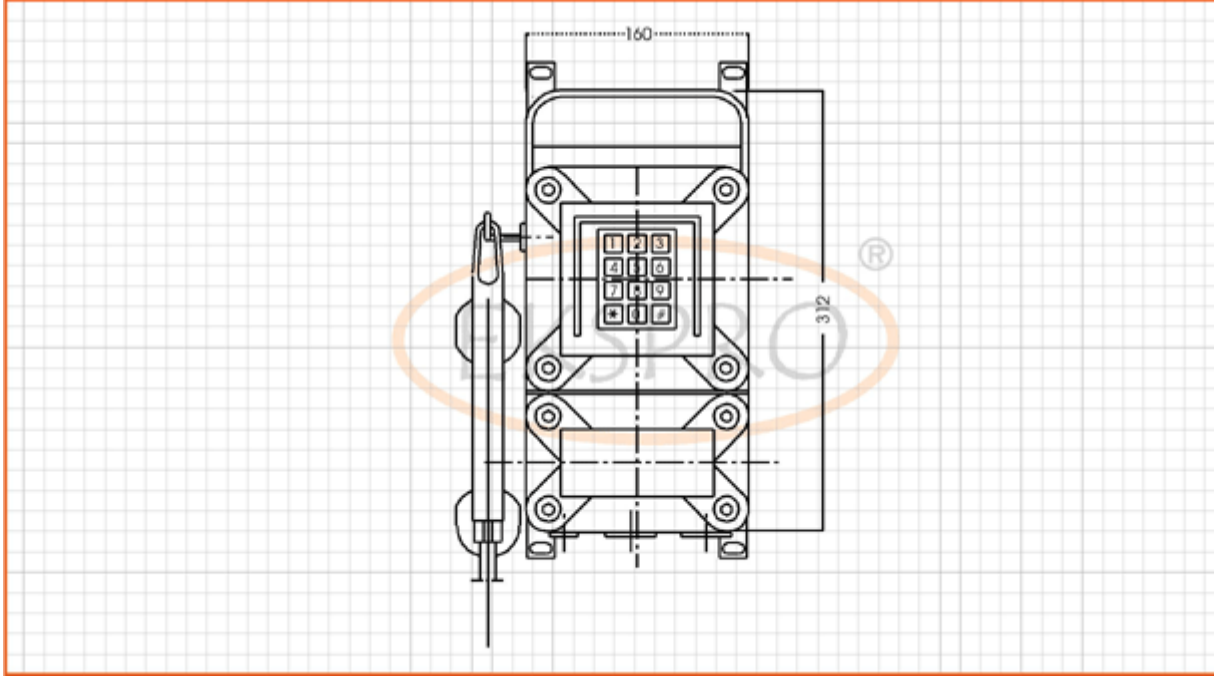

ETW TUŞLU TELEFON

Sertifika : TSE – Ex , TSE 3380
EEx de i(a) II B T6

ZİL GERİLİMİ : 30 - 70 V
(16/25 Hz)
ZENER BARİYER : 6V, 140 OHM
MİKROFON / KULAKLIK : DİNAMİK

UYDUĞU STANDARTLAR

EN 50014 / 50018 (EEx d II-B T6)
IEC 79.1

MALZEME

Alüminyum – Etibank Etial 140
Bakır Miktarı < % 0.01
Cihaz Rengi : RAL7030

DELİK ÖLÇÜ ve DIŞ TIPLERİ

3/4" Withwort boru dişi TS61

Seçenekler

NPT konik diş ANSI B2 1NPT
ISO 7/1R
PG diş DIN 40430

KORUMA SINIFI