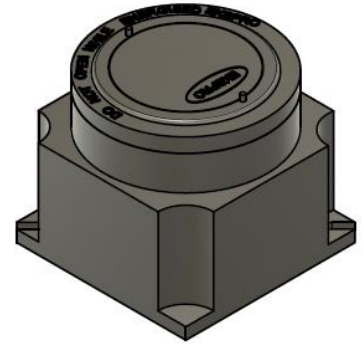

## GUB SERİSİ EX-PROOF PANO

CERTIFICATE : INSEMEX-OEC.ATEX.18.0330X

CE  II 2 G EX D II C T6/T5 GB

CE  II 2 D EX TB III C T80°C/T95°C DB

Katalog No.	A (mm.)	B (mm.)	H (mm.)	h (mm.)	ØC (mm.)
GUB-0	123	102	118	78	99
GUB-2	190	193	146	108	164
GUB-3	233	233	163	127	191
GUB-4	388	367	294	258	354

### UYGULAMA ALANLARI

GUB serisi ex-proof kutular, Zone-1, Zone-21, Zone-2 ve Zone-22 ex-proof ortamlarda kullanıma uygundur. GUB serisi kutular; Pano, klemens kutusu ve yol verici olarak dizayn edilebilmektedir.

### MALZEME

Gövde; alüminyum döküm  
(ETİAL 171)  
Renk: RAL 7040(gri)