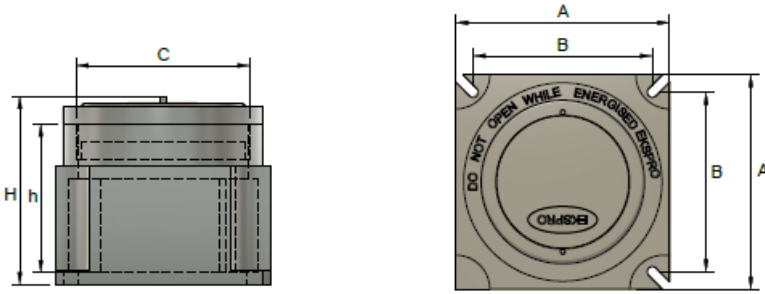

## GUB SERİSİ EX-PROOF PANO

CERTIFICATE : INSEMEX-OEC.ATEX.18.0330X

CE  II 2 G EX D II C T6/T5 GB

CE  II 2 D EX TB III C T80°C/T95°C DB

Katalog No.	A (mm.)	B (mm.)	H (mm.)	h (mm.)	ØC (mm.)
GUB-0	123	102	118	78	99
GUB-2	190	193	146	108	164
GUB-3	233	233	163	127	191
GUB-4	388	367	294	258	354