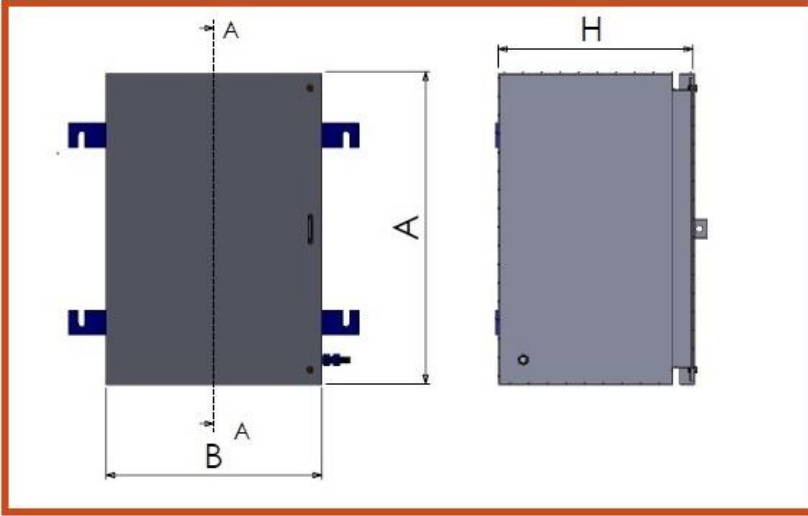

# EJ SERİSİ EX-PROOF TERMİNAL KUTUSU (KLEMENS KUTUSU) ATEX SERTİFİKA: INSEMEX-OEC.ATEX.21.0301X

CE  II 2 G Ex eb ia II C T ... Gb

CE  II 2 D Ex tb ia III C T... Db

TYPE EJ...	A (mm.)	B (mm.)	H (mm.)	TYPE EJ...	A (mm.)	B (mm.)	H (mm.)
10	413	263	160	1A	116	116	91
11	425	263	145	1B	176	116	91
12	413	263	250	1C	223	116	91
13	425	373	160	1	123	123	80
14	425	373	250	2	250	153	75
15	523	373	250	3	153	153	75
16	574	373	195	4	153	153	120
17	640	450	250	5	253	153	145
18	720	550	170	6	293	263	160
19	760	550	250	7	305	263	195
20	880	640	250	8	376	263	170
21	1000	740	250	9	376	263	210

## UYGULAMA ALANLARI

EJ serisi kutularımız, Zone-1, Zone-21, Zone-2 ve Zone-22 ex-proof ortamlarda kullanıma uygundur. 1100 Volt'a kadar istenilen ölçülerde imal edilebilir.