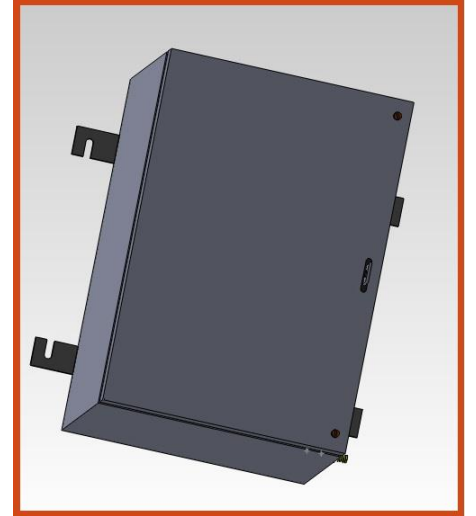

# EJ SERİSİ EX-PROOF TERMİNAL KUTUSU (KLEMENS KUTUSU) ATEX SERTİFİKA: INSEMEX-OEC.ATEX.21.0301X

CE  II 2 G Ex eb ia II C T ... Gb

CE  II 2 D Ex tb ia III C T... Db

TYPE EJ...	A (mm.)	B (mm.)	H (mm.)	TYPE EJ...	A (mm.)	B (mm.)	H (mm.)
10	413	263	160	1A	116	116	91
11	425	263	145	1B	176	116	91
12	413	263	250	1C	223	116	91
13	425	373	160	1	123	123	80
14	425	373	250	2	250	153	75
15	523	373	250	3	153	153	75
16	574	373	195	4	153	153	120
17	640	450	250	5	253	153	145
18	720	550	170	6	293	263	160
19	760	550	250	7	305	263	195
20	880	640	250	8	376	263	170
21	1000	740	250	9	376	263	210

## UYGULAMA ALANLARI

EJ serisi kutularımız, Zone-1, Zone-21, Zone-2 ve Zone-22 ex-proof ortamlarda kullanıma uygundur. 1100 Volt'a kadar istenilen ölçülerde imal edilebilir.