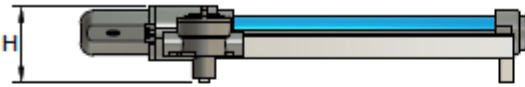

EVF SERİSİ EX-PROOF FLORESAN AYDINLATMA ARMATÜRÜ

ATEX SERTİFİKA: INSEMEX-OEC.ATEX.18.0301X

CE  II 2 G Ex d II C T6/T5 Gb

CE  II 2 D Ex tb III C T85°C/T100°C Db

Katalog No.	Güç (Watt)	Lamba sayısı	A (mm.)	B (mm.)	H (mm.)
EVF-118 E	18	1	970	260	140
EVF-218 E	18	2	970	370	140
EVF-136 E	36	1	1570	260	140
EVF-236 E	36	2	1570	370	140
EVF-158 E	58	1	1980	260	140
EVF-258 E	58	2	1980	370	140

UYGULAMA ALANLARI

EVF serisi floresan aydınlatma armatürleri, Zone-1, Zone-21, Zone-2 ve Zone-22 ex-proof ortamlarda kullanıma uygundur. Talep edilirse kitli olarak da imal edilmektedir.

MALZEME

Gövde; alüminyum döküm (ETİAL 171)
Cam; Isıl işlem görmüş borosilikat cam
Renk: RAL 7040(gri)

TEKNİK ÖZELLİKLER

220 V, 50 Hz enerji girişli
2x3/4" delikli
T8 floresan duylu
Elektronik balastlı

MEKANİK KORUMA SINIFI

IP 66