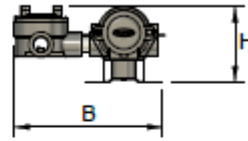

EVF SERİSİ EX-PROOF FLORESAN AYDINLATMA ARMATÜRÜ

ATEX SERTİFİKA: INSEMEX-OEC.ATEX.18.0301X

CE  II 2 G Ex d II C T6/T5 Gb

CE  II 2 D Ex tb III C T85°C/T100°C Db

Katalog No.	Güç (Watt)	Lamba sayısı	A (mm.)	B (mm.)	H (mm.)
EVF-118 E	18	1	970	260	140
EVF-218 E	18	2	970	370	140
EVF-136 E	36	1	1570	260	140
EVF-236 E	36	2	1570	370	140
EVF-158 E	58	1	1980	260	140
EVF-258 E	58	2	1980	370	140

TEKNİK ÖZELLİKLER

220 V, 50 Hz enerji girişli
2x3/4" delikli
T8 floresan duylu
Elektronik balastlı

MEKANİK KORUMA SINIFI

IP 66