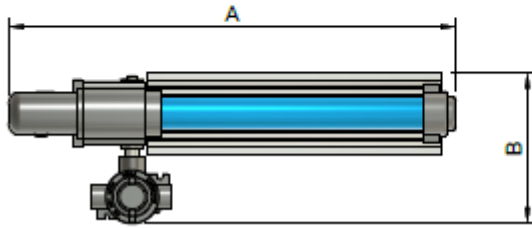

EVF SERİSİ EX-PROOF FLORESAN AYDINLATMA ARMATÜRÜ

ATEX SERTİFİKA: INSEMEX-OEC.ATEX.18.0301X

CE  II 2 G Ex d II C T6/T5 Gb

CE  II 2 D Ex tb III C T85°C/T100°C Db

Katalog No.	Güç (Watt)	Lamba sayısı	A (mm.)	B (mm.)	H (mm.)
EVF-118 E	18	1	970	260	140
EVF-218 E	18	2	970	370	140
EVF-136 E	36	1	1570	260	140
EVF-236 E	36	2	1570	370	140
EVF-158 E	58	1	1980	260	140
EVF-258 E	58	2	1980	370	140

UYGULAMA ALANLARI

EVF serisi floresan aydınlatma armatürleri, Zone-1, Zone-21, Zone-2 ve Zone-22 ex-proof ortamlarda kullanıma uygundur. Talep edilirse kitli olarak da imal edilmektedir.

MALZEME

Gövde; alüminyum döküm (ETİAL 171)
Cam; Isıl işlem görmüş borosilikat cam
Renk: RAL 7040(gri)

TEKNİK ÖZELLİKLER

220 V, 50 Hz enerji girişli
2x3/4" delikli
T8 floresan duylu
Elektronik balastlı

MEKANİK KORUMA SINIFI

IP 66