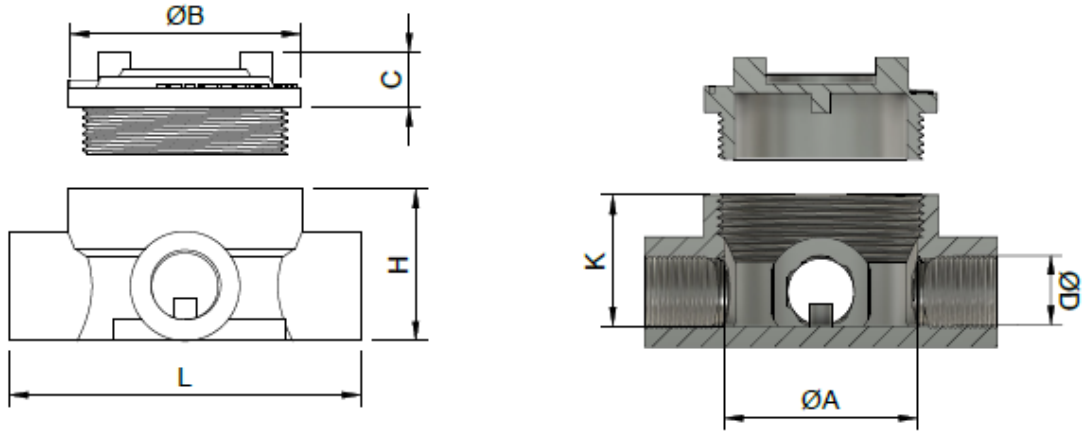

GUA SERİSİ EX-PROOF BUAT

CERTIFICATE : INSEMEX-OEC.ATEX.18.0330X

CE  II 2 G EX D II C T6/T5 GB

CE  II 2 D EX TB III C T80°C/T95°C DB

Katalog Kod	ØD	İç Çap ØA (mm)	İç Yükseklik K (mm)	Dış Yükseklik H (mm)	Genişlik L (mm)	C	ØB
GUA-1	1/2" or 3/4"	72	50	57	124	20	86
GUA-3	1"	98	60	67	165	27	116
GUA-4	1 1/4" or 1 1/2"	127	90	101	206	33	147

UYGULAMA ALANLARI

GUA serisi buatlarımız, Zone-1, Zone-21, Zone-2 ve Zone-22 ex-proof ortamlarda kullanıma uygundur.

MALZEME

Gövde; alüminyum döküm (ETİAL 171)
Renk: RAL 7040(gri)

MEKANİK KORUMA SINIFI

IP66