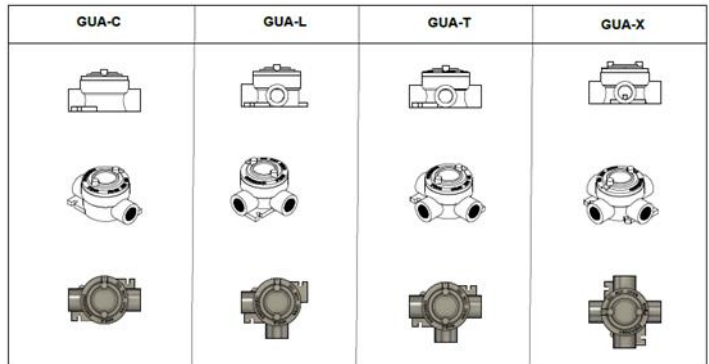

GUA SERİSİ EX-PROOF BUAT

CERTIFICATE : INSEMEX-OEC.ATEX.18.0330X

CE  II 2 G EX D II C T6/T5 GB

CE  II 2 D EX TB III C T80°C/T95°C DB

Katalog Kod	ØD	İç Çap ØA (mm)	İç Yükseklik K (mm)	Dış Yükseklik H (mm)	Genişlik L (mm)	C	ØB
GUA-1	1/2" or 3/4"	72	50	57	124	20	86
GUA-3	1"	98	60	67	165	27	116
GUA-4	1 1/4" or 1 1/2"	127	90	101	206	33	147

UYGULAMA ALANLARI

GUA serisi buatlarımız, Zone-1, Zone-21, Zone-2 ve Zone-22 ex-proof ortamlarda kullanıma uygundur.

MALZEME

Gövde; alüminyum döküm (ETİAL 171)
Renk: RAL 7040(gri)

MEKANİK KORUMA SINIFI

IP66