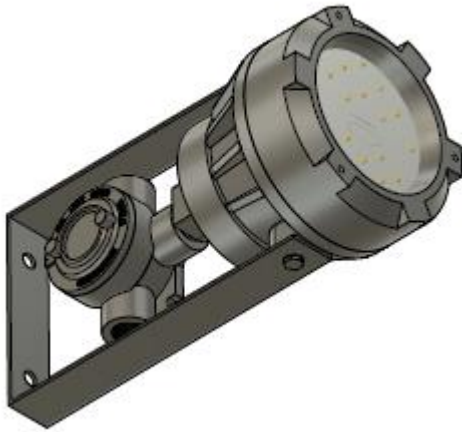

EVL SERİSİ EX-PROOF LED AYDINLATMA ARMATÜRÜ

ATEX SERTİFİKA: INSEMEX-OEC.ATEX.18.0325X

CE  II 2 G Ex db II C T5/T4/T3 Gb

CE  II 2 D Ex tb III C T100°C/T135°C/T200°C Db

Katalog No.	Güç (Watt)	Işık şiddeti (lümen)
EVL-50	38	3950
EVL-75	55	5600

UYGULAMA ALANLARI

EVL serisi led ex-proof aydınlatma armatürleri, Zone-1, Zone-21, Zone-2 ve Zone-22 ex-proof ortamlarda kullanıma uygundur. Talebe uygun olarak acil kitli olarak imal edilebilir.

MALZEME

Gövde; alüminyum döküm (ETİAL 171)
Cam; Isıl işlem görmüş borosilikat cam
Renk: RAL 7040(gri)

TEKNİK ÖZELLİKLER

220 V, 50 Hz enerji girişli
2x3/4" delikli
Led driver ve PCB dahil
LM 79 Test raporlu

MEKANİK KORUMA SINIFI