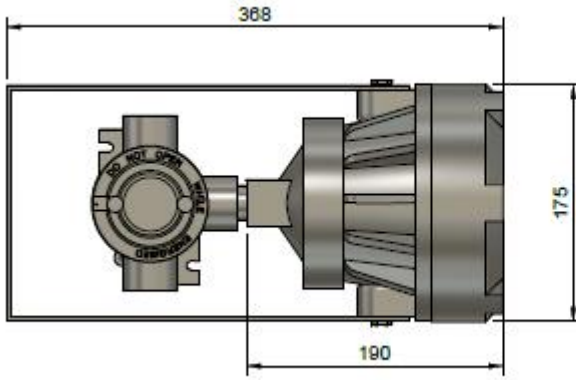

EVL SERİSİ EX-PROOF LED AYDINLATMA ARMATÜRÜ

ATEX SERTİFİKA: INSEMEX-OEC.ATEX.18.0325X

CE  II 2 G Ex db II C T5/T4/T3 Gb

CE  II 2 D Ex tb III C T100°C/T135°C/T200°C Db

Katalog No.	Güç (Watt)	Işık şiddeti (lümen)
EVL-50	38	3950
EVL-75	55	5600

Gövde; alüminyum döküm (ETİAL 171)
Cam; Isıl işlem görmüş borosilikat cam
Renk: RAL 7040(gri)

TEKNİK ÖZELLİKLER

220 V, 50 Hz enerji girişli
2x3/4" delikli
Led driver ve PCB dahil
LM 79 Test raporlu

MEKANİK KORUMA SINIFI