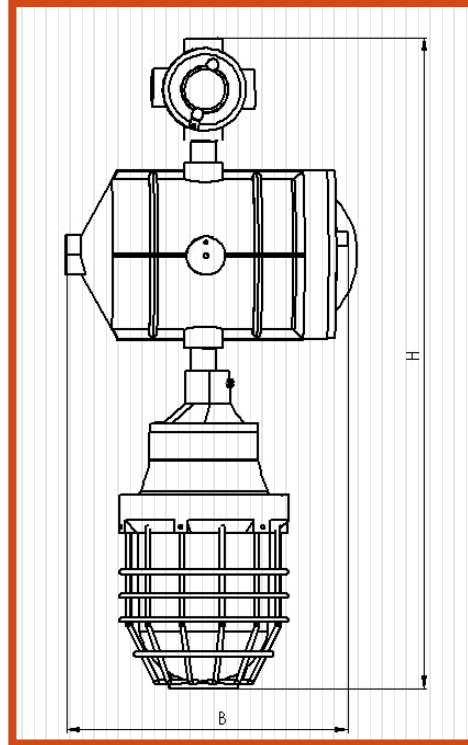

## EWA SERİSİ EX-PROOF AYDINLATMA ARMATÜRÜ

Sertifika : INSEMEX-OEC.ATEX.2013.3.0006X

CE 1809  II 2 G Ex d II C T5/T4/T3 Gb

Catalogue No.	H (mm)	ØB(mm)
EWA-125 ÷ EWA-250	679	302
EWA-400	836	353

Ex-proof bizim işimiz

### DELİK ÖLÇÜ ve DIŞ TIPLERİ

3/4" Withwort boru dişi TS61