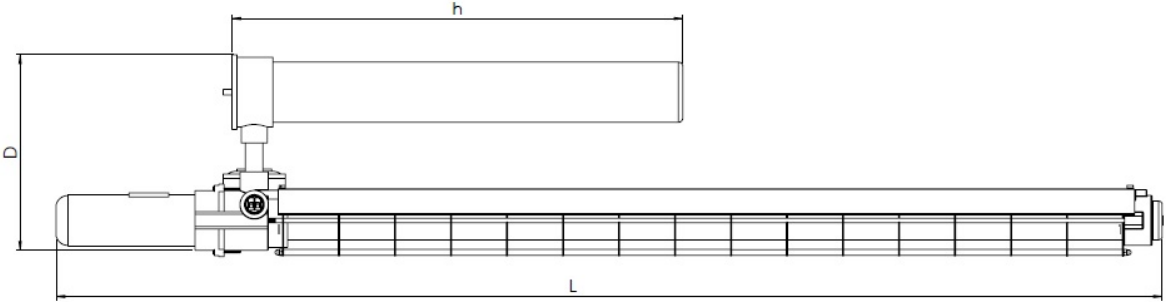

Ex-proof's our business

EVFE SERİSİ EX-PROOF ACİL AYDINLATMA ARMATÜRÜ

Sertifika : INSEMEX-OEC.ATEX.2012.3.0067X

CE 1809  II 2 G Ex d IIC T6 / T5 GB

Katalog No.	Güç	Lamba sayısı	L (mm.)	D (mm.)	H (mm.)
EVF-218V	18 W	2	980	250	560
EVF-236V	36 W	2	1580	270	560

- Elektronik şarj cihazı ve inverter devresi armatür içerisindedir.
- Tekrar şarj edilebilir 4 Ah batarya bulunmaktadır.
- Aydınlatma şiddeti normal aydınlatma şiddetinin %30'u kadardır.
- Grupta tek lamba acil durumda çalışır

UYDUĞU STANDARTLAR

EN 60079-0 ,EN 60079-1 (EEx d II C T6)

MALZEME

Alüminyum – Etial 171
Bakır miktarı < 0.01 %
Cihaz Rengi: RAL7040

DELİK ÖLÇÜ VE DIŞ TIPLERİ

3/4 widworth boru dişi TS 61

KORUMA SINIFI

IP66