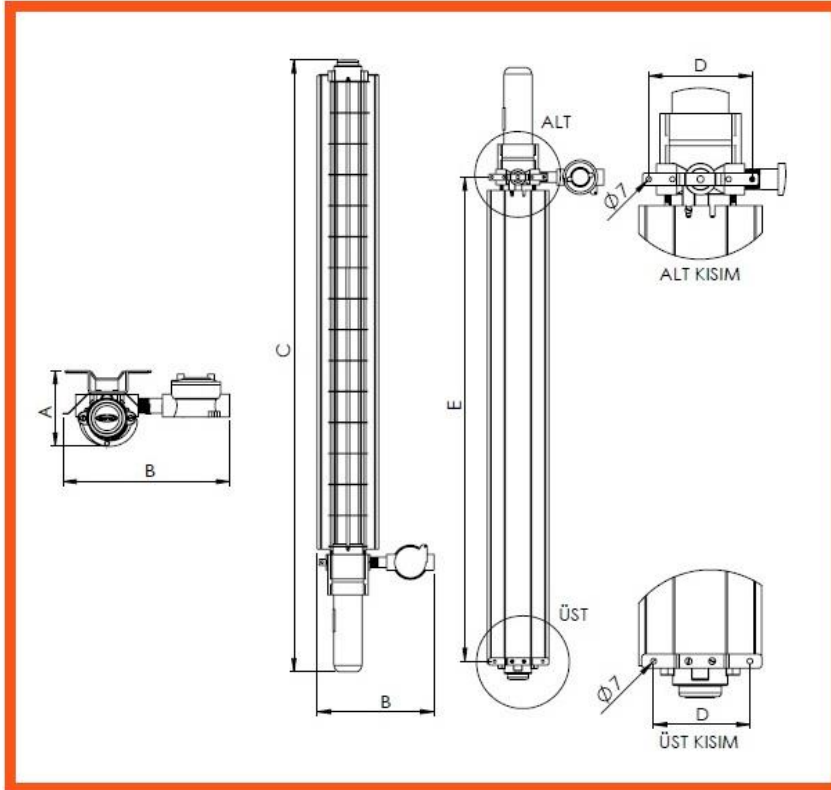

## EVF SERİSİ ANTI-GRİZU FLORESAN AYDINLATMA ARMATÜRÜ

Certificate : INSEMEX-OEC.ATEX.2012.3.0067X

CE 1809  I M2 Ex d I Mb

Katalog No.	Güç	Lamba Sayısı	A (mm.)	B (mm.)	C (mm.)	D (mm.)	E (mm.)
EVF-136V	36 W	1	140	270	1580	140	1210